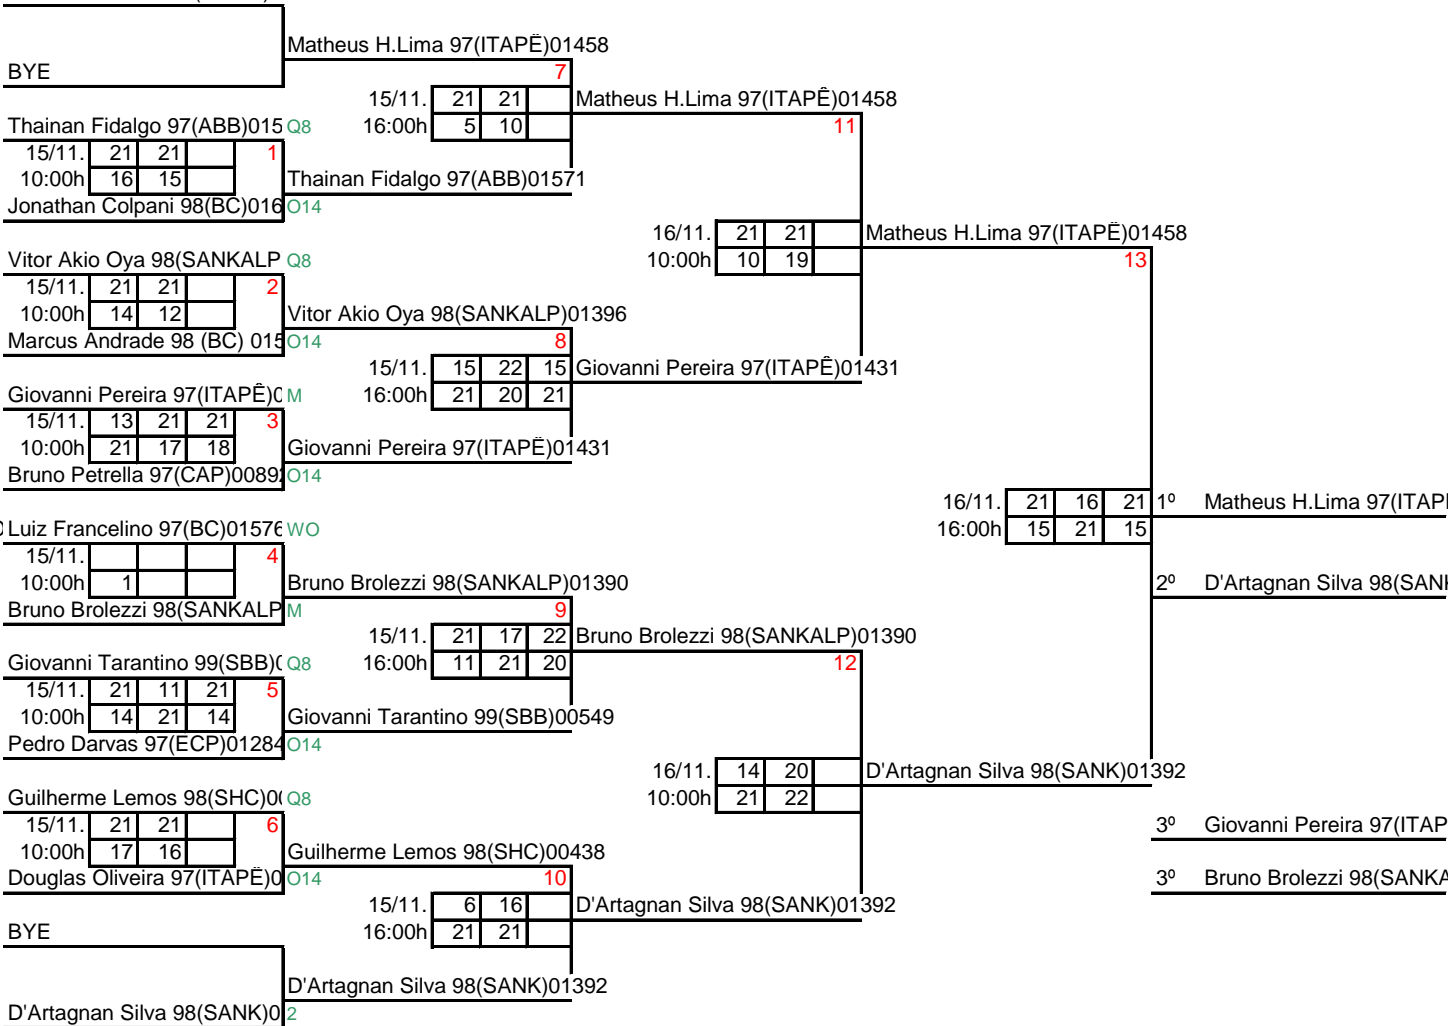

1º Rafael Briner Santos 97(ABDE
 Graziela Bernardo 01(ABDESC
 2º Moisés Silva Santos 95(ABDE
 Tamires O. da Silva 96(ABDES

V CAMPEONATO ESTADUAL FEBASP - BATATAIS 2013

SMSub17

36

1 Matheus H.Lima 97(ITAPÊ)01